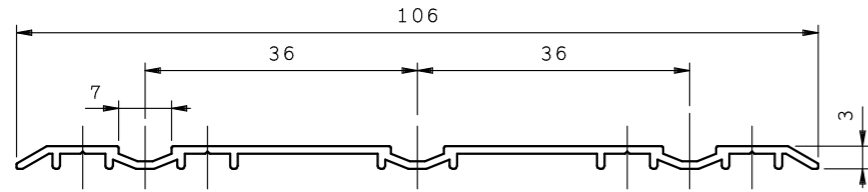

レール AMT36対応

商品名:	パルフラットレール
形式:	アルミV溝レール (部品) (AMT36用コーナーパーツ)
仕様:	<p>材質: PA6</p> <p>色: LG ライトグレイ UB アーバンブラウン</p> <p>備考: AMT36のみ対応 SUS皿木ネジ (3.1×16×3本)</p>
※本製品は予告無しに変更する事があります。	

図面名称:		断面図	
縮尺:	S = 1 : 1	作成日付:	令和 4年 7月 6日
		変更日付:	令和 年 月 日
			令和 年 月 日
サイズ:	A3	ファイル名:	PF-5