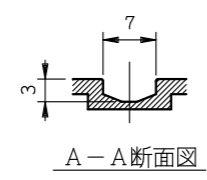

レール AMT36対応

商品名:	パルフラットレール
形式:	アルミV溝レール (部品) (AMT36用コーナーパーツ)
仕様:	<p>材質: PA6</p> <p>色: LG ライトグレイ UB アーバンブラウン</p> <p>備考: AMT36のみ対応 SUS皿木ネジ (3.1×16×3本)</p>
※本製品は予告無しに変更する事があります。	

図面名称:		断面図	
縮尺:	S = 1 : 1	作成日付:	令和 4年 7月 6日
		変更日付:	令和 年 月 日
			令和 年 月 日
サイズ:	A3	ファイル名:	PF-5