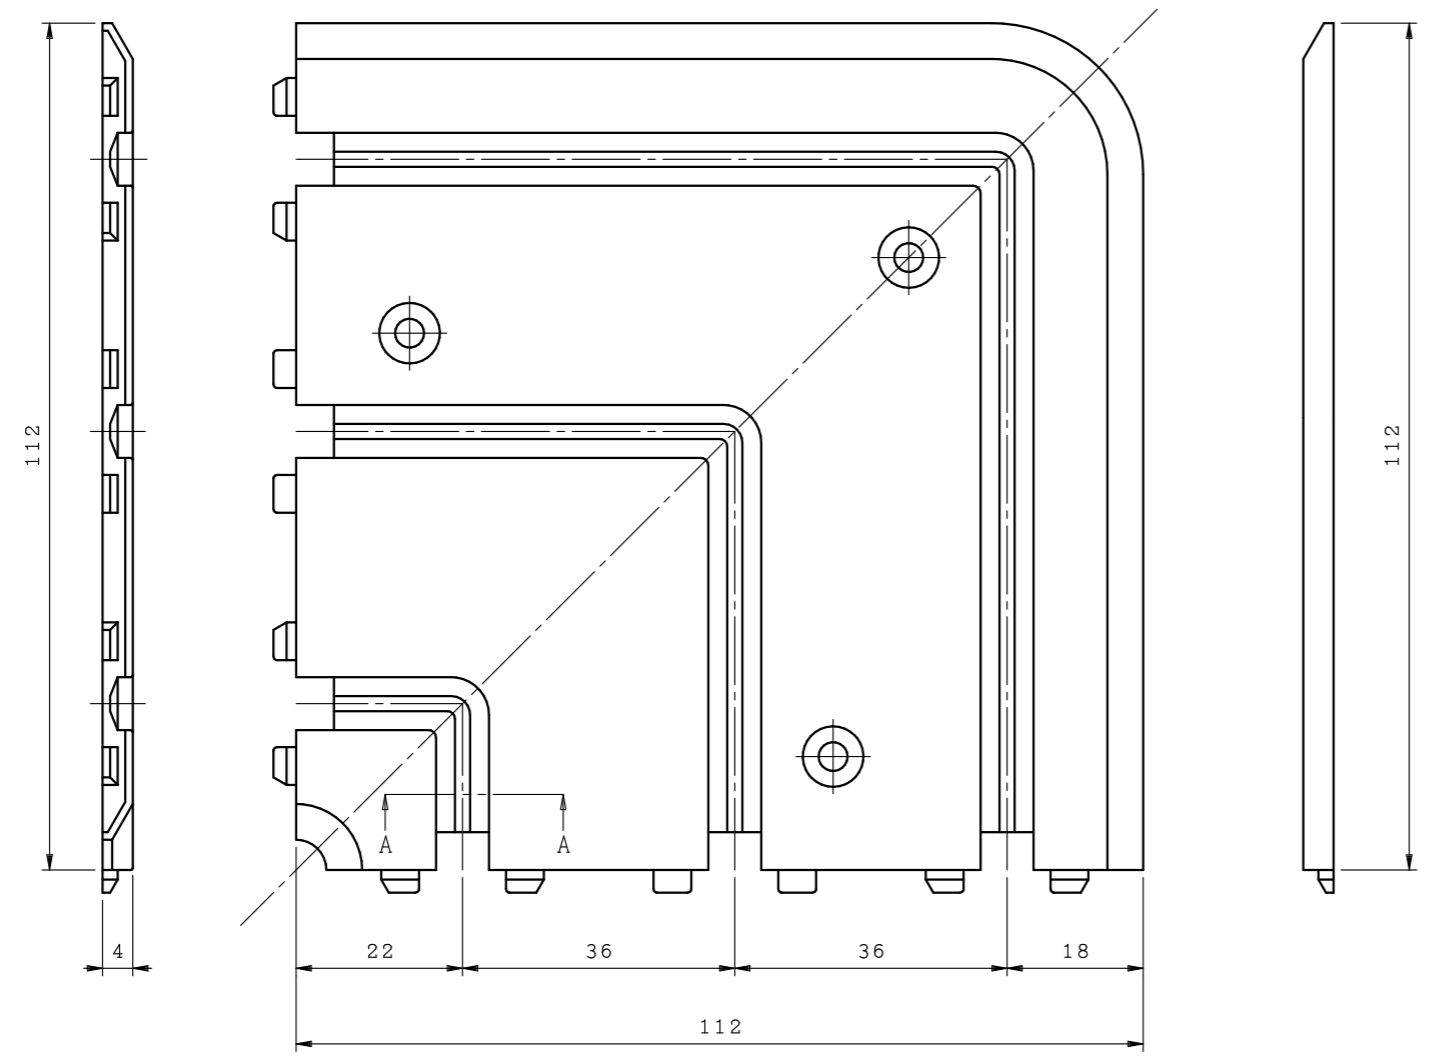

レール AMT36対応

商品名:	パルフラットレール
形式:	アルミV溝レール (部品) (AMT36用コーナーパーツ)
仕様:	<p>材質: PA6</p> <p>色: LG ライトグレイ UB アーバンブラウン</p> <p>備考: AMT36のみ対応 SUS皿木ネジ (3.1×16×3本)</p>
※本製品は予告無しに変更する事があります。	

図面名称:		断面図	
縮尺:	S = 1 : 1	作成日付:	令和 4年 7月 6日
		変更日付:	令和 年 月 日
			令和 年 月 日
サイズ:	A3	ファイル名:	PF-5