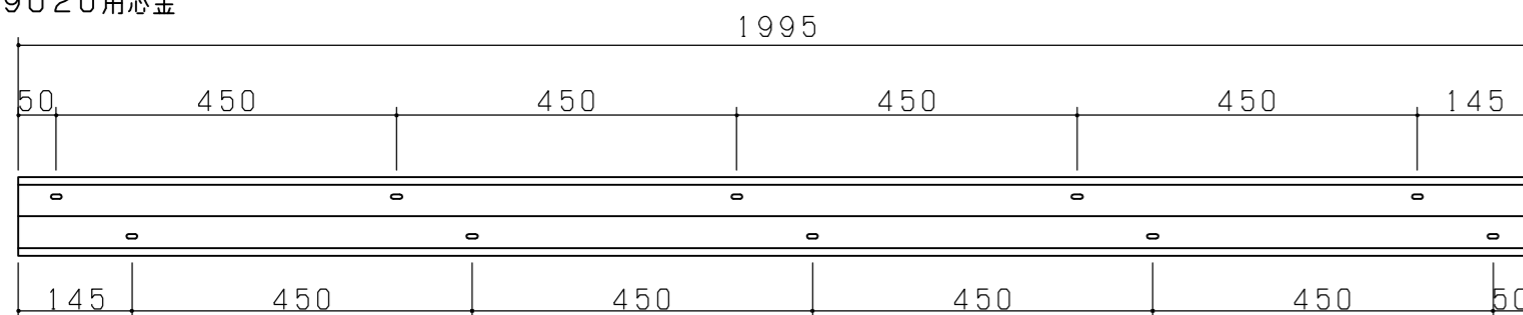

用紙サイズ:

A3

ファイル名:

CPL-3

CPL90断面図  
(S=1:2)

CP90断面図  
(S=1:2)

・CPL9010用芯金

・CPL9020用芯金

CPL90用芯材ピッチ図(S=1:10)