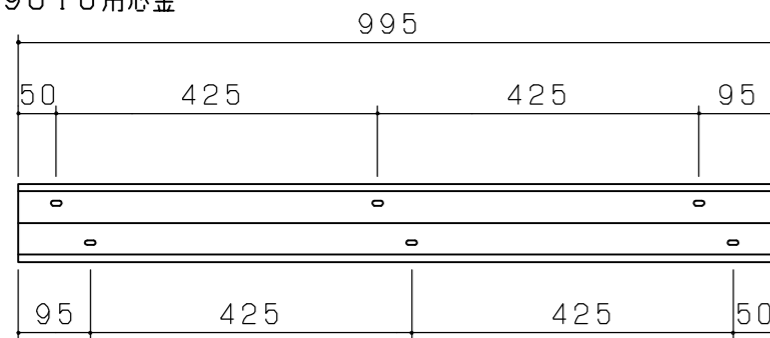

用紙サイズ:

A3

ファイル名:

CPL-3

CPL90断面図  
(S=1:2)

CP90断面図  
(S=1:2)

・CPL9010用芯金

・CPL9020用芯金

CPL90用芯材ピッチ図(S=1:10)