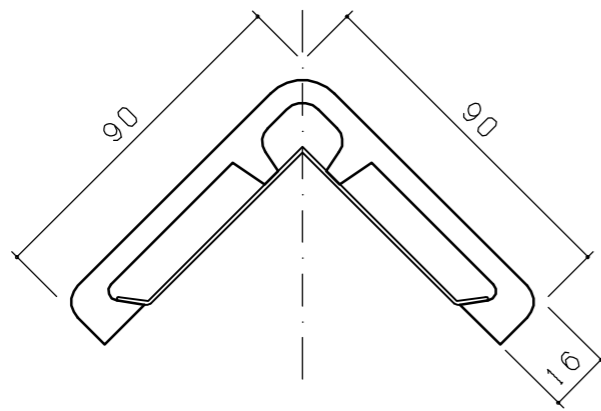

商品名:

コーナープロテクター(軟質タイプ)

形式:

CPL90タイプ

仕様:

- CPL90  
 材質:本体-特殊樹脂  
       芯材-亜鉛鋼板  
  
 長さ:1000m/m・2000m/m  
  
 仕上:(標準色3色)  
       P05-フローステッドブラック(淡黒) (B)  
       P07-ダークアイボリー (薄黄) (D1)  
       P12-イエロー (黄) (Y)
- CP90(キャップ)  
 材質:特殊樹脂  
 適応:CPL90用

※本製品は予告無しに変更する事があります。

図面名称:

平面図・断面図

縮尺:

S = 1 : 1

作成日付: 平成26年10月31日

変更日付: 令和 1年 7月23日

平成 年 月 日

用紙サイズ:

A3

ファイル名:

CPL-3

CPL90断面図  
(S=1:2)

CP90断面図  
(S=1:2)

・CPL9010用芯金

・CPL9020用芯金

CPL90用芯材ピッチ図(S=1:10)